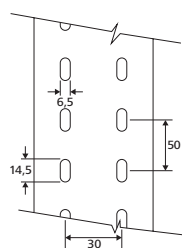

Perfuração para HDP 0-4, 8, 9, 14, 16.

Perfuração para HDP 13.

Perfuração para HDP 5, 10, 11, 15.

Perfuração para HDP 6, 7, 12.

<b>MATERIAL</b>	Policloreto de Vinila (PVC)
<b>Temp. de Trabalho</b>	-20 °C a +70 °C
<b>Flamabilidade</b>	UL94 V0

Esses itens possuem certificação IEC 61084-1. Por favor, nos contate para maiores informações.

REF.	Largura (W)	Altura (H)	Comp. (L)	Cor	Emb.	UNS
HD0P-15x20	15,5	20,3	2000,0	Azul (BU)	48 m	181-00762
	15,5	20,3	2000,0	Azul petróleo (TQ)	48 m	181-00831
	15,5	20,3	2000,0	Branco (WH)	48 m	181-00061
	15,5	20,3	2000,0	Cinza (GY)	48 m	181-00060
HD1P-20x20	22,4	19,7	2000,0	Azul (BU)	40 m	181-00734
	22,4	19,7	2000,0	Azul petróleo (TQ)	40 m	181-00801
	22,4	19,7	2000,0	Branco (WH)	40 m	181-00067
	22,4	19,7	2000,0	Cinza (GY)	40 m	181-00066
HD2P-30x30	29,6	28,5	2000,0	Azul (BU)	48 m	181-00736
	29,6	28,5	2000,0	Azul petróleo (TQ)	48 m	181-00804
	29,6	28,5	2000,0	Branco (WH)	48 m	181-00073
	29,6	28,5	2000,0	Cinza (GY)	48 m	181-00072
HD3P-30x50	31,0	47,8	2000,0	Azul (BU)	32 m	181-00738
	31,0	47,8	2000,0	Azul petróleo (TQ)	32 m	181-00807
	31,0	47,8	2000,0	Branco (WH)	32 m	181-00079
	31,0	47,8	2000,0	Cinza (GY)	32 m	181-00078
HD8P-30x80	31,0	78,7	2000,0	Azul (BU)	24 m	181-00743
	31,0	78,7	2000,0	Azul petróleo (TQ)	24 m	181-00816
	31,0	78,7	2000,0	Branco (WH)	24 m	181-00109
	31,0	78,7	2000,0	Cinza (GY)	24 m	181-00108

Todas as dimensões em mm. Sujeito a alterações técnicas.