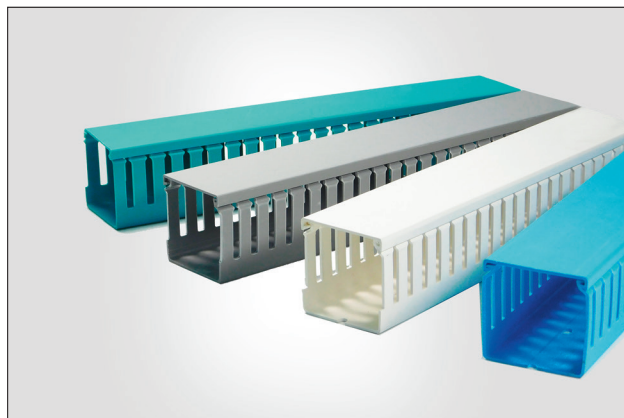

### Canaletas para painel elétrico com parede aberta

#### Série Heladuct HD

Ideais para condução, proteção e direcionamento de fios e cabos em instalações elétricas e painéis elétricos.

#### Características e Vantagens

- Ideal para condução, proteção e direcionamento de fios e cabos;
- Com 4 opções de cores;
- As furações na base permitem instalação rápida com parafusos ou rebites.

Canaletas Heladuct HD-P - disponíveis em 4 cores diferentes.