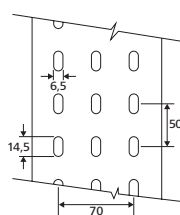

Perfuração para HDP 0-4, 8, 9, 14, 16.

Perfuração para HDP 13.

Perfuração para HDP 5, 10, 11, 15.

Perfuração para HDP 6, 7, 12.

<b>MATERIAL</b>	Policloreto de Vinila (PVC)
<b>Temp. de Trabalho</b>	-20 °C a +70 °C
<b>Flamabilidade</b>	UL94 V0

Esses itens possuem certificação IEC 61084-1. Por favor, nos contate para maiores informações.

REF.	Largura (W)	Altura (H)	Comp. (L)	Cor	Emb.	UNS
HD0P-15x20	15,5	20,3	2000,0	Azul (BU)	48 m	181-00762
	15,5	20,3	2000,0	Azul petróleo (TQ)	48 m	181-00831
	15,5	20,3	2000,0	Branco (WH)	48 m	181-00061
	15,5	20,3	2000,0	Cinza (GY)	48 m	181-00060
HD1P-20x20	22,4	19,7	2000,0	Azul (BU)	40 m	181-00734
	22,4	19,7	2000,0	Azul petróleo (TQ)	40 m	181-00801
	22,4	19,7	2000,0	Branco (WH)	40 m	181-00067
	22,4	19,7	2000,0	Cinza (GY)	40 m	181-00066
HD2P-30x30	29,6	28,5	2000,0	Azul (BU)	48 m	181-00736
	29,6	28,5	2000,0	Azul petróleo (TQ)	48 m	181-00804
	29,6	28,5	2000,0	Branco (WH)	48 m	181-00073
	29,6	28,5	2000,0	Cinza (GY)	48 m	181-00072
HD3P-30x50	31,0	47,8	2000,0	Azul (BU)	32 m	181-00738
	31,0	47,8	2000,0	Azul petróleo (TQ)	32 m	181-00807
	31,0	47,8	2000,0	Branco (WH)	32 m	181-00079
	31,0	47,8	2000,0	Cinza (GY)	32 m	181-00078
HD8P-30x80	31,0	78,7	2000,0	Azul (BU)	24 m	181-00743
	31,0	78,7	2000,0	Azul petróleo (TQ)	24 m	181-00816
	31,0	78,7	2000,0	Branco (WH)	24 m	181-00109
	31,0	78,7	2000,0	Cinza (GY)	24 m	181-00108

Todas as dimensões em mm. Sujeito a alterações técnicas.