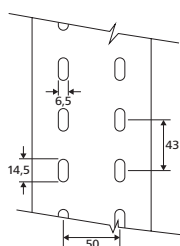

Perfuração para HDP 0-4, 8, 9, 14, 16.

Perfuração para HDP 13.

Perfuração para HDP 5, 10, 11, 15.

Perfuração para HDP 6, 7, 12.

<b>MATERIAL</b>	Policloreto de Vinila (PVC)
<b>Temp. de Trabalho</b>	-20 °C a +70 °C
<b>Flamabilidade</b>	UL94 V0

Esses itens possuem certificação IEC 61084-1. Por favor, nos contate para maiores informações.

REF.	Largura (W)	Altura (H)	Comp. (L)	Cor	Emb.	UNS
HD0P-15x20	15,5	20,3	2000,0	Azul (BU)	48 m	181-00762
	15,5	20,3	2000,0	Azul petróleo (TQ)	48 m	181-00831
	15,5	20,3	2000,0	Branco (WH)	48 m	181-00061
	15,5	20,3	2000,0	Cinza (GY)	48 m	181-00060
HD1P-20x20	22,4	19,7	2000,0	Azul (BU)	40 m	181-00734
	22,4	19,7	2000,0	Azul petróleo (TQ)	40 m	181-00801
	22,4	19,7	2000,0	Branco (WH)	40 m	181-00067
	22,4	19,7	2000,0	Cinza (GY)	40 m	181-00066
HD2P-30x30	29,6	28,5	2000,0	Azul (BU)	48 m	181-00736
	29,6	28,5	2000,0	Azul petróleo (TQ)	48 m	181-00804
	29,6	28,5	2000,0	Branco (WH)	48 m	181-00073
	29,6	28,5	2000,0	Cinza (GY)	48 m	181-00072
HD3P-30x50	31,0	47,8	2000,0	Azul (BU)	32 m	181-00738
	31,0	47,8	2000,0	Azul petróleo (TQ)	32 m	181-00807
	31,0	47,8	2000,0	Branco (WH)	32 m	181-00079
	31,0	47,8	2000,0	Cinza (GY)	32 m	181-00078
HD8P-30x80	31,0	78,7	2000,0	Azul (BU)	24 m	181-00743
	31,0	78,7	2000,0	Azul petróleo (TQ)	24 m	181-00816
	31,0	78,7	2000,0	Branco (WH)	24 m	181-00109
	31,0	78,7	2000,0	Cinza (GY)	24 m	181-00108

Todas as dimensões em mm. Sujeito a alterações técnicas.