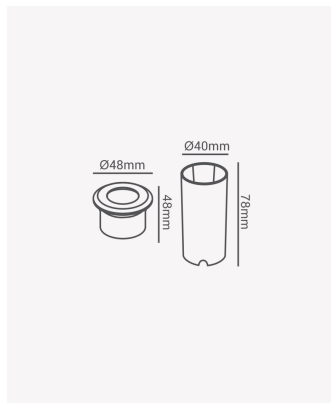

PRO 33563 | Mini 0.85W

Dados Elétricos

Potência:	0.85W
Frequência:	60Hz
Fator de Potência:	>0.5
Corrente máxima:	0.01A
Tensão:	100-240V
Tipo de tensão:	Bivolt
Temperatura de operação:	0°C a 45°C

Dados Fotométricos

Temperatura de cor:	2700K
Fluxo luminoso:	30lm
Ângulo:	120°
IRC:	>80

Dados Gerais

Grau de Proteção:	IP67
Peso:	79g
Dimensões:	Ø48 x 48mm
Nicho:	Ø40 x 78mm
Garantia:	2 anos
Descrição do produto:	Embutido de solo - mini, 0.85W, 30lm, bivolt, 2700K
Composição:	Alumínio
Conteúdo:	1 moldura e 1 tubo (policarbonato)
Validade:	Indeterminado