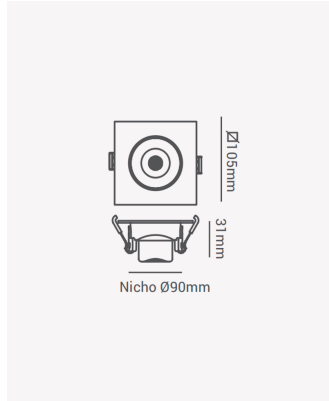

ECO 33044 | Spot direcionável 7W 6500K

Dados Elétricos

Potência:	7W
Frequência:	60Hz
Corrente máxima:	0.088A
Tensão:	100-240V

Dados Fotométricos

Temperatura de cor:	6500K
Fluxo luminoso:	500lm
IRC:	>80

Dados Gerais

Grau de Proteção:	IP20
Cor:	Branco
Peso:	77g
Dimensões:	105 x 105 x 31mm
Nicho:	Ø90mm
Garantia:	1 ano
Descrição do produto:	Spot LED - embutido direcionável, quadrado, 7W, 6500K, Bivolt
Composição:	Policarbonato
Conteúdo:	1 spot LED
Validade:	Indeterminado