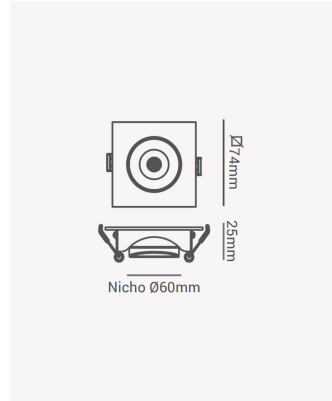

## ECO 32993 | Spot LED embutido direcionável quadrado 3W 3000K

### Dados Fotométricos

Temperatura de cor:	3000K
Fluxo luminoso:	200lm
Ângulo:	38°
IRC:	>80

### Dados Gerais

Grau de Proteção:	IP20
Cor:	Branco
Peso:	39g
Dimensões:	74 x 74 x 25mm
Nicho:	Ø60mm
Garantia:	1 ano
Descrição do produto:	Spot LED - embutido direcionável, quadrado, 3W, 3000K, Bivolt
Composição:	Policarbonato
Conteúdo:	1 spot LED
Validade:	Indeterminado