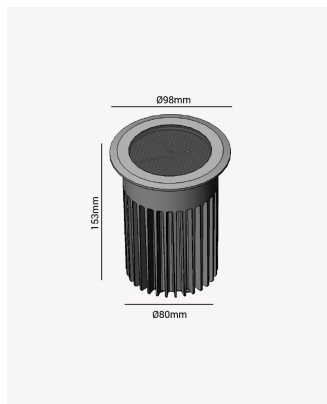

PRO 84608 | Embutido de solo 30W | 15° | IP67

Dados Elétricos

Potência:	30W
Frequência:	50/60Hz
Corrente máxima:	0.236A
Tensão:	100-240V
Tipo de tensão:	Bivolt

Dados Fotométricos

Temperatura de cor:	3000K
Fluxo luminoso:	1000lm
Ângulo:	15°
IRC:	>90

Dados Gerais

Grau de Proteção:	IP67
Aplicação:	Piso
Peso:	924g
Dimensões:	1400 x Ø100mm
Nicho:	Ø80mm
Garantia:	3 anos
Descrição do produto:	Embutido de solo com sistema target, 30W, 3000K, Bivolt
Composição:	Alumínio e vidro
Conteúdo:	1 Luminária
Validade:	Indeterminada