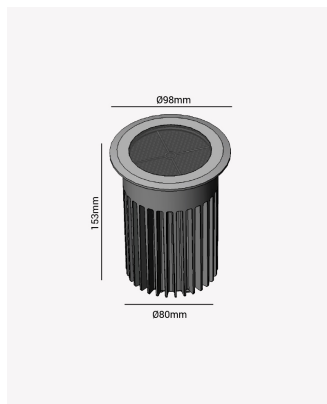

PRO 34096 | Embutido de solo 20W | 15° | IP67

Dados Elétricos

Potência:	20W
Corrente máxima:	0.157A
Tensão:	100-240V
Tipo de tensão:	Bivolt
Temperatura de operação:	0°C a 55°C

Dados Fotométricos

Temperatura de cor:	3000K
Fluxo luminoso:	700lm
Ângulo:	15°
IRC:	>90

Dados Gerais

Grau de Proteção:	IP67
Aplicação:	Piso
Cor:	Preto
Peso:	924g
Dimensões:	Ø100 x 153mm
Nicho:	Ø80mm
Garantia:	3 anos
Composição:	Alumínio
Conteúdo:	1 Luminária
Validade:	Indeterminado