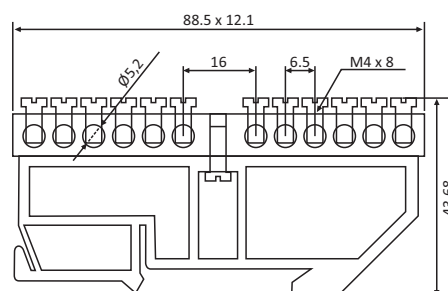

INFORMAÇÕES GERAIS - DIMENSÕES (MM)

CÓDIGO	COR	BORNES - DIN	TIPO	SEÇÃO DE BRONZE
29271	Amarelo	C/ 4 bornes	Aterramento	6 x 9
29272	Amarelo	C/ 6 bornes	Aterramento	6 x 9
29273	Amarelo	C/ 8 bornes	Aterramento	6 x 9
29274	Amarelo	C/ 10 bornes	Aterramento	6 x 9
29327	Verde	C/ 4 bornes	Aterramento	6 x 9
29328	Verde	C/ 6 bornes	Aterramento	6 x 9
29329	Verde	C/ 8 bornes	Aterramento	6 x 9
29330	Verde	C/ 10 bornes	Aterramento	6 x 9

CÓDIGO	COR	BORNES - DIN	TIPO	SEÇÃO DE BRONZE
29275	Azul	C/ 4 bornes	Neutro	6 x 9
29276	Azul	C/ 6 bornes	Neutro	6 x 9
29277	Azul	C/ 8 bornes	Neutro	6 x 9
29278	Azul	C/ 10 bornes	Neutro	6 x 9

CÓDIGO	COR	BORNES - Fix. Paraf.	TIPO	SEÇÃO DE BRONZE
29279	Verde	C/ 4 bornes	Aterramento	6 x 9
29280	Verde	C/ 6 bornes	Aterramento	6 x 9
29281	Verde	C/ 8 bornes	Aterramento	6 x 9
29282	Verde	C/ 10 bornes	Aterramento	6 x 9
29283	Verde	C/ 12 bornes	Aterramento	6 x 9
29284	Verde	C/ 16 bornes	Aterramento	6 x 9

CÓDIGO	COR	BORNES - Fix. Paraf.	TIPO	SEÇÃO DE BRONZE
29285	Azul	C/ 4 bornes	Neutro	6 x 9
29286	Azul	C/ 6 bornes	Neutro	6 x 9
29287	Azul	C/ 8 bornes	Neutro	6 x 9
29288	Azul	C/ 10 bornes	Neutro	6 x 9
29289	Azul	C/ 12 bornes	Neutro	6 x 9
29290	Azul	C/ 16 bornes	Neutro	6 x 9