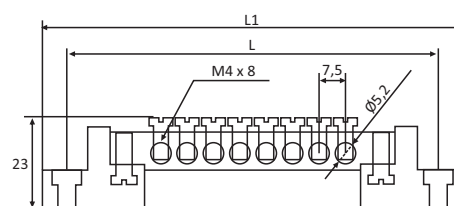

INFORMAÇÕES GERAIS - DIMENSÕES (MM)

CÓDIGO	COR	BORNES - DIN	TIPO	SEÇÃO DE BRONZE
29271	Amarelo	C/ 4 bornes	Aterramento	6 x 9
29272	Amarelo	C/ 6 bornes	Aterramento	6 x 9
29273	Amarelo	C/ 8 bornes	Aterramento	6 x 9
29274	Amarelo	C/ 10 bornes	Aterramento	6 x 9
29327	Verde	C/ 4 bornes	Aterramento	6 x 9
29328	Verde	C/ 6 bornes	Aterramento	6 x 9
29329	Verde	C/ 8 bornes	Aterramento	6 x 9
29330	Verde	C/ 10 bornes	Aterramento	6 x 9

CÓDIGO	COR	BORNES - DIN	TIPO	SEÇÃO DE BRONZE
29275	Azul	C/ 4 bornes	Neutro	6 x 9
29276	Azul	C/ 6 bornes	Neutro	6 x 9
29277	Azul	C/ 8 bornes	Neutro	6 x 9
29278	Azul	C/ 10 bornes	Neutro	6 x 9

CÓDIGO	COR	BORNES - Fix. Paraf.	TIPO	SEÇÃO DE BRONZE
29279	Verde	C/ 4 bornes	Aterramento	6 x 9
29280	Verde	C/ 6 bornes	Aterramento	6 x 9
29281	Verde	C/ 8 bornes	Aterramento	6 x 9
29282	Verde	C/ 10 bornes	Aterramento	6 x 9
29283	Verde	C/ 12 bornes	Aterramento	6 x 9
29284	Verde	C/ 16 bornes	Aterramento	6 x 9

CÓDIGO	COR	BORNES - Fix. Paraf.	TIPO	SEÇÃO DE BRONZE
29285	Azul	C/ 4 bornes	Neutro	6 x 9
29286	Azul	C/ 6 bornes	Neutro	6 x 9
29287	Azul	C/ 8 bornes	Neutro	6 x 9
29288	Azul	C/ 10 bornes	Neutro	6 x 9
29289	Azul	C/ 12 bornes	Neutro	6 x 9
29290	Azul	C/ 16 bornes	Neutro	6 x 9