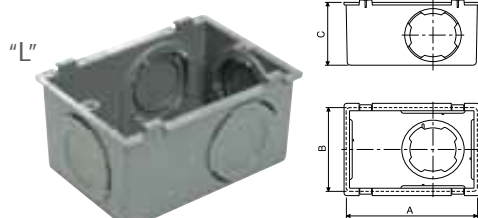

# PLASTIBOX

- Caixa única para as 3 bitolas: 1/2", 3/4" e 1".
- Maior espaço interno: 226cm³.
- Tampas com opção de acoplamento de tomadas e interruptores [Modular ou Monobloco].
- As caixas são fornecidas com 4 tampões; quando destacada a parte central, os tampões tornam-se travas protetoras de saída.SS
- Sistema de travamento dos acessórios e proteção do fio condutor pelo próprio tampão plástico.
- Possibilidade de compôr caixas duplas e triplas.
- Caixa e acessórios injetados em plástico ABS

Tampa+ módulo

Luva de emenda  
[plástico]

Trava - Protetor de saída  
[plástico]

Conectores de saída  
- 1/2", 3/4" e 1"  
[plástico]

Tampão [plástico]

Caixa [plástico]

57250/011

57250/012