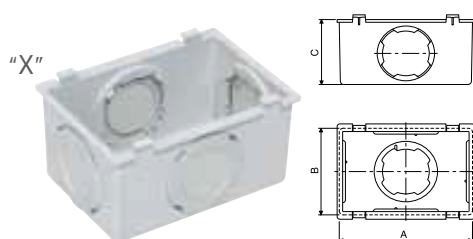

# PLASTIBOX

- Caixa única para as 3 bitolas: 1/2", 3/4" e 1".
- Maior espaço interno: 226cm³.
- Tampas com opção de acoplamento de tomadas e interruptores [Modular ou Monobloco].
- As caixas são fornecidas com 4 tampões; quando destacada a parte central, os tampões tornam-se travas protetoras de saída.SS
- Sistema de travamento dos acessórios e proteção do fio condutor pelo próprio tampão plástico.
- Possibilidade de compôr caixas duplas e triplas.
- Caixa e acessórios injetados em plástico ABS

Tampa+ módulo

Luva de emenda  
[plástico]

Trava - Protetor de saída  
[plástico]

Conectores de saída  
- 1/2", 3/4" e 1"  
[plástico]

Tampão [plástico]

Caixa [plástico]

57250/011

57250/012