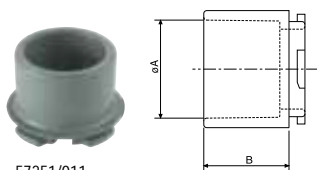

Tampa+ módulo

Luva de emenda  
[plástico]

Trava - Protetor de saída  
[plástico]

Conectores de saída  
- 1/2", 3/4" e 1"  
[plástico]

Tampão [plástico]

Caixa [plástico]

57250/011

57250/012

57251/011  
57251/012  
57251/013

57251/031

| REF.   | R\$ | EMB. | EAN 13  | BITOLA         | COR | DIMENSÕES mm |      |    |
|--|-----|------|---------|----------------|-----|--------------|------|----|
|  | un. |      |         |                |     | 789.1435.    | Ø A  | B  |
| <b>Caixa "X"</b> [Plástico ABS - acompanham 4 tampões] |     |      |         |                |     |              |      |    |
| 57250/011  |     | 48   | 03066 2 | 1/2", 3/4", 1" |     | 94           | 64   | 48 |
| <b>Caixa "L"</b> [Plástico ABS - acompanham 4 tampões] |     |      |         |                |     |              |      |    |
| 57250/012  |     | 48   | 03067 9 | 1/2", 3/4", 1" |     | 94           | 64   | 48 |
| <b>Acessórios</b> [Plástico ABS]                       |     |      |         |                |     |              |      |    |
| Conectores de Saída                                    |     |      |         |                |     |              |      |    |
| 57251/011  |     | 100  | 03068 6 | 1/2"           |     | 21,4         | 21,8 |    |
| 57251/012  |     | 100  | 03069 3 | 3/4"           |     | 26,5         | 21,8 |    |
| 57251/013  |     | 100  | 03070 9 | 1"             |     | 33,6         | 27,8 |    |
| Luvas de Emenda  |     |      |         |                |     |              |      |    |
| 57251/031  |     | 50   | 03071 6 | 1/2" a 1"      |     | 27,3         | 14,6 |    |