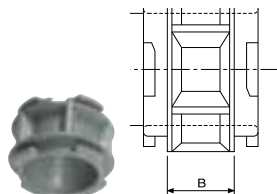

Tampa+ módulo

Luva de emenda  
[plástico]

Trava - Protetor de saída  
[plástico]

Conectores de saída  
- 1/2", 3/4" e 1"  
[plástico]

Tampão [plástico]

Caixa [plástico]

57250/011

57250/012

57251/011  
57251/012  
57251/013

57251/031

| REF.   | R\$ | EMB. | EAN 13  | BITOLA         | COR | DIMENSÕES mm |      |    |
|--|-----|------|---------|----------------|-----|--------------|------|----|
|  | un. |      |         |                |     | 789.1435.    | Ø A  | B  |
| <b>Caixa "X"</b> [Plástico ABS - acompanham 4 tampões] |     |      |         |                |     |              |      |    |
| 57250/011  |     | 48   | 03066 2 | 1/2", 3/4", 1" |     | 94           | 64   | 48 |
| <b>Caixa "L"</b> [Plástico ABS - acompanham 4 tampões] |     |      |         |                |     |              |      |    |
| 57250/012  |     | 48   | 03067 9 | 1/2", 3/4", 1" |     | 94           | 64   | 48 |
| <b>Acessórios</b> [Plástico ABS]                       |     |      |         |                |     |              |      |    |
| Conectores de Saída                                    |     |      |         |                |     |              |      |    |
| 57251/011  |     | 100  | 03068 6 | 1/2"           |     | 21,4         | 21,8 |    |
| 57251/012  |     | 100  | 03069 3 | 3/4"           |     | 26,5         | 21,8 |    |
| 57251/013  |     | 100  | 03070 9 | 1"             |     | 33,6         | 27,8 |    |
| Luvas de Emenda  |     |      |         |                |     |              |      |    |
| 57251/031  |     | 50   | 03071 6 | 1/2" a 1"      |     | 27,3         | 14,6 |    |