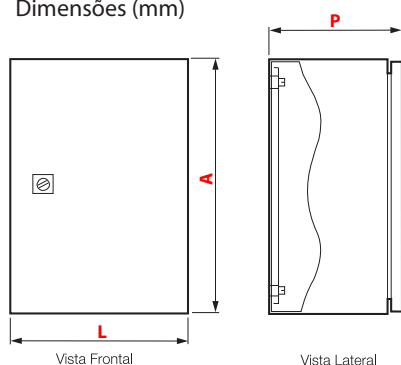

imagem ilustrada

QUADROS DE COMANDO

Dimensões (mm)

(A) Altura x (L) Largura x (P) Profundidade			
190	x	320	x 140
300	x	300	x 200
300	x	400	x 200
320	x	190	x 140
400	x	300	x 200
400	x	400	x 200
500	x	400	x 200
500	x	500	x 200
600	x	400	x 200
600	x	480	x 170
600	x	480	x 220
600	x	500	x 200
600	x	500	x 250
600	x	600	x 200
800	x	500	x 200
800	x	600	x 200
800	x	600	x 250
1000	x	600	x 250
1000	x	800	x 200
1000	x	800	x 250
1000	x	800	x 350
1200	x	600	x 220
1200	x	800	x 250
1200	x	800	x 350
1300	x	600	x 250

Características:

- Caixas compactas e resistentes altamente vedadas com perfil de borracha na porta.
- Índice de proteção IP 64.

Acabamento:

- Pintura em processo contínuo assegurando padronização.
- Tratamento da chapa pelo sistema de banho desengraxante e fosfatização à base de fosfato de zinco.
- Pintura em epóxi pó eletrostática.
- Pintura da caixa na cor cinza clara Se na chapa de montagem na cor laranja.