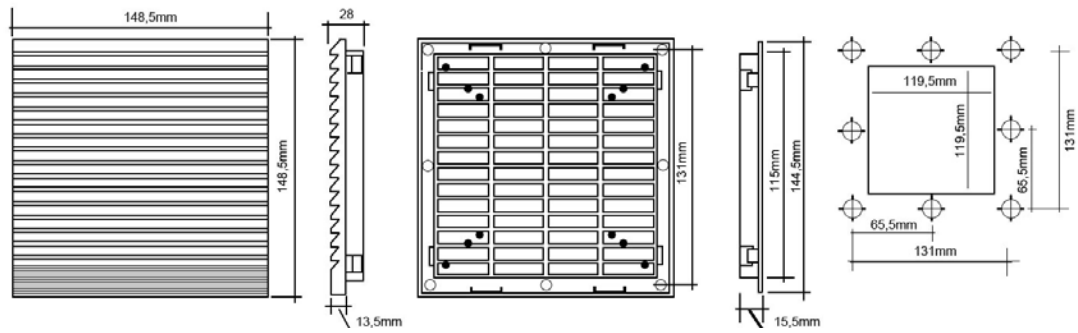

Filtro FK9803