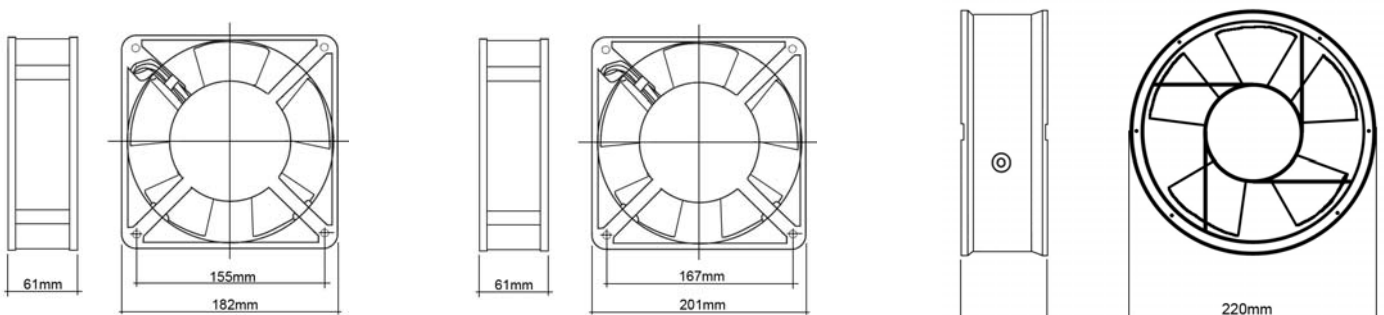

Tabela de medidas de vazão				
Modelo	L/m (Litros/min.)	L/h (Litros/h)	M³/min. (Metros cúbicos/min.)	M³/h (Metros cúbicos/h)
TFS401012M	155,74	9344,56	0,16	9,34
OD04010SE24M	155,74	9344,56	0,16	9,34
TFS602512M	594,65	35679,22	0,59	35,68
TFS602524H	594,65	35679,22	0,59	35,68
OD08025SE12M	792,87	47572,30	0,79	47,57
OD08025SE24H	792,87	47572,30	0,79	47,57
FZY8038MBL	792,87	47572,30	0,79	47,57
FZY12038HSL	2605,15	156308,99	2,61	156,31
FZY15051HBL	5380,20	322812,05	5,38	322,81
FZY15052HBL	5380,20	322812,05	5,38	322,81
FZY18060MBL	7220,80	433247,75	7,22	433,25
TA20060HBL-2	7336,80	440208,00	8,51	510,60
TA22060HBL-2	7384,78	443086,80	8,65	519,00

Dimensões

TFS401012M/ OD04010SE24M

TFS602512M/TFS602524H

OD08025SE12M/ OD08025SE24H

FZY8038MBL

FZY12038HSL

FZY15052HBL

FZY15051HBL

Grade metálica:
- 150x150x51
- 180x180x61