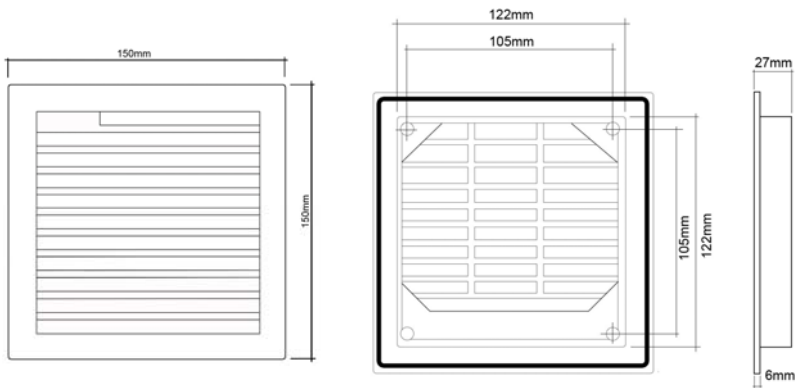

Tabela de medidas de vazão				
Modelo	L/m (Litros/min.)	L/h (Litros/h)	M³/min. (Metros cúbicos/min.)	M³/h (Metros cúbicos/h)
TFS401012M	155,74	9344,56	0,16	9,34
OD04010SE24M	155,74	9344,56	0,16	9,34
TFS602512M	594,65	35679,22	0,59	35,68
TFS602524H	594,65	35679,22	0,59	35,68
OD08025SE12M	792,87	47572,30	0,79	47,57
OD08025SE24H	792,87	47572,30	0,79	47,57
FZY8038MBL	792,87	47572,30	0,79	47,57
FZY12038HSL	2605,15	156308,99	2,61	156,31
FZY15051HBL	5380,20	322812,05	5,38	322,81
FZY15052HBL	5380,20	322812,05	5,38	322,81
FZY18060MBL	7220,80	433247,75	7,22	433,25
TA20060HBL-2	7336,80	440208,00	8,51	510,60
TA22060HBL-2	7384,78	443086,80	8,65	519,00

Dimensões

TFS401012M/ OD04010SE24M

TFS602512M/TFS602524H

OD08025SE12M/ OD08025SE24H

FZY8038MBL

FZY12038HSL

FZY15052HBL

FZY15051HBL

FZY18060MBL

TA20060HBL-2

TA22060HBL-2

Filtro FK77230

Filtro FK9803

Filtro FB9804

Filtro FB9805

Grade metálica:
- 80x80x38
- 120x120x38

Grade metálica:
- 150x150x51
- 180x180x61