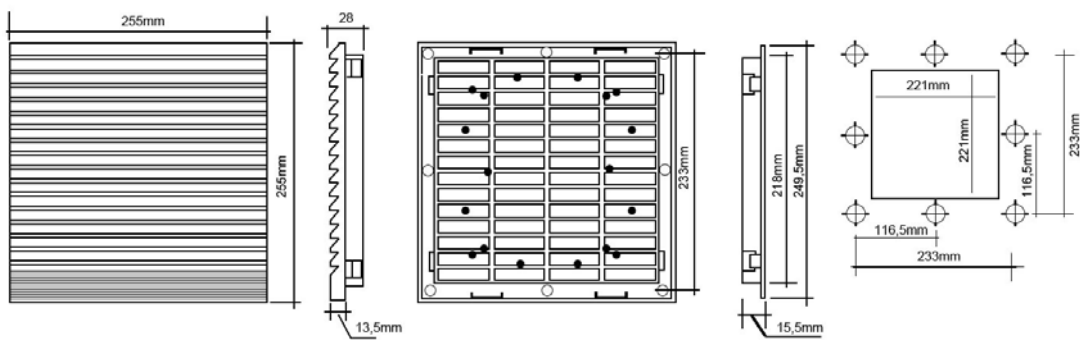

Tabela de medidas de vazão				
Modelo	L/m (Litros/min.)	L/h (Litros/h)	M³/min. (Metros cúbicos/min.)	M³/h (Metros cúbicos/h)
TFS401012M	155,74	9344,56	0,16	9,34
OD04010SE24M	155,74	9344,56	0,16	9,34
TFS602512M	594,65	35679,22	0,59	35,68
TFS602524H	594,65	35679,22	0,59	35,68
OD08025SE12M	792,87	47572,30	0,79	47,57
OD08025SE24H	792,87	47572,30	0,79	47,57
FZY8038MBL	792,87	47572,30	0,79	47,57
FZY12038HSL	2605,15	156308,99	2,61	156,31
FZY15051HBL	5380,20	322812,05	5,38	322,81
FZY15052HBL	5380,20	322812,05	5,38	322,81
FZY18060MBL	7220,80	433247,75	7,22	433,25
TA20060HBL-2	7336,80	440208,00	8,51	510,60
TA22060HBL-2	7384,78	443086,80	8,65	519,00

FZY18060MBL

TA20060HBL-2

TA22060HBL-2

Filtro FK77230

Filtro FK9803

Filtro FB9804

Filtro FB9805

Grade metálica:
- 80x80x38
- 120x120x38

Grade metálica:
- 150x150x51
- 180x180x61