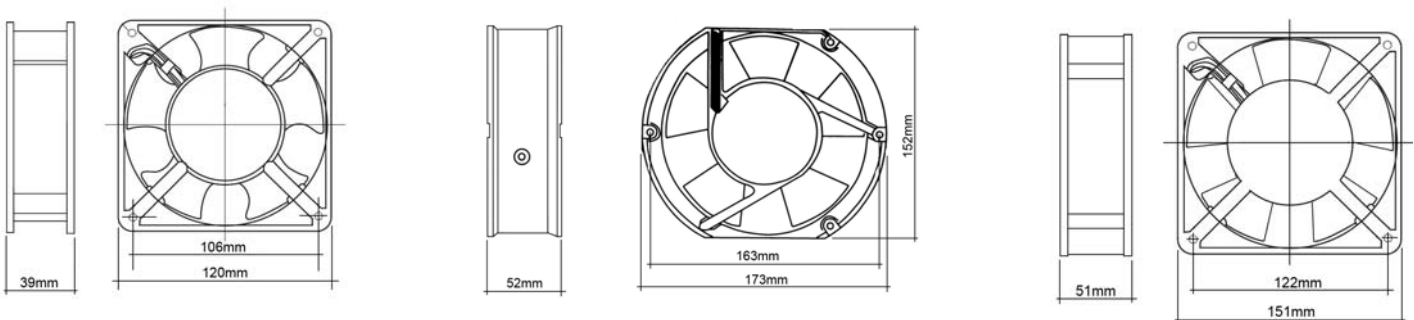

Tabela de medidas de vazão				
Modelo	L/m (Litros/min.)	L/h (Litros/h)	M³/min. (Metros cúbicos/min.)	M³/h (Metros cúbicos/h)
TFS401012M	155,74	9344,56	0,16	9,34
OD04010SE24M	155,74	9344,56	0,16	9,34
TFS602512M	594,65	35679,22	0,59	35,68
TFS602524H	594,65	35679,22	0,59	35,68
OD08025SE12M	792,87	47572,30	0,79	47,57
OD08025SE24H	792,87	47572,30	0,79	47,57
FZY8038MBL	792,87	47572,30	0,79	47,57
FZY12038HSL	2605,15	156308,99	2,61	156,31
FZY15051HBL	5380,20	322812,05	5,38	322,81
FZY15052HBL	5380,20	322812,05	5,38	322,81
FZY18060MBL	7220,80	433247,75	7,22	433,25
TA20060HBL-2	7336,80	440208,00	8,51	510,60
TA22060HBL-2	7384,78	443086,80	8,65	519,00

Dimensões

TFS401012M/ OD04010SE24M

TFS602512M/TFS602524H

OD08025SE12M/ OD08025SE24H

FZY8038MBL

FZY12038HSL

FZY15052HBL

FZY15051HBL

FZY18060MBL

TA20060HBL-2

TA22060HBL-2

Filtro FK77230

Filtro FK9803

Filtro FB9804

Filtro FB9805

Grade metálica:
- 80x80x38
- 120x120x38

Grade metálica:
- 150x150x51
- 180x180x61