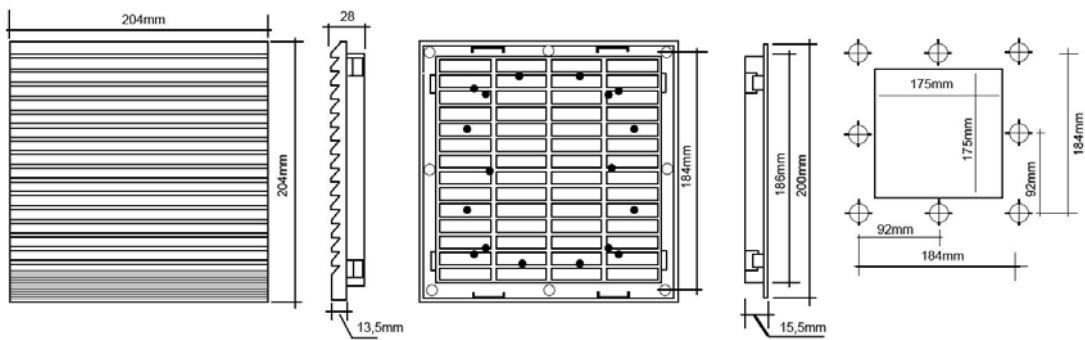

Tabela de medidas de vazão				
Modelo	L/m (Litros/min.)	L/h (Litros/h)	M³/min. (Metros cúbicos/min.)	M³/h (Metros cúbicos/h)
TFS401012M	155,74	9344,56	0,16	9,34
OD04010SE24M	155,74	9344,56	0,16	9,34
TFS602512M	594,65	35679,22	0,59	35,68
TFS602524H	594,65	35679,22	0,59	35,68
OD08025SE12M	792,87	47572,30	0,79	47,57
OD08025SE24H	792,87	47572,30	0,79	47,57
FZY8038MBL	792,87	47572,30	0,79	47,57
FZY12038HSL	2605,15	156308,99	2,61	156,31
FZY15051HBL	5380,20	322812,05	5,38	322,81
FZY15052HBL	5380,20	322812,05	5,38	322,81
FZY18060MBL	7220,80	433247,75	7,22	433,25
TA20060HBL-2	7336,80	440208,00	8,51	510,60
TA22060HBL-2	7384,78	443086,80	8,65	519,00

FZY18060MBL

TA20060HBL-2

TA22060HBL-2

Filtro FK77230

Filtro FK9803

Filtro FB9804

Filtro FB9805

Grade metálica:
- 80x80x38
- 120x120x38

Grade metálica:
- 150x150x51
- 180x180x61