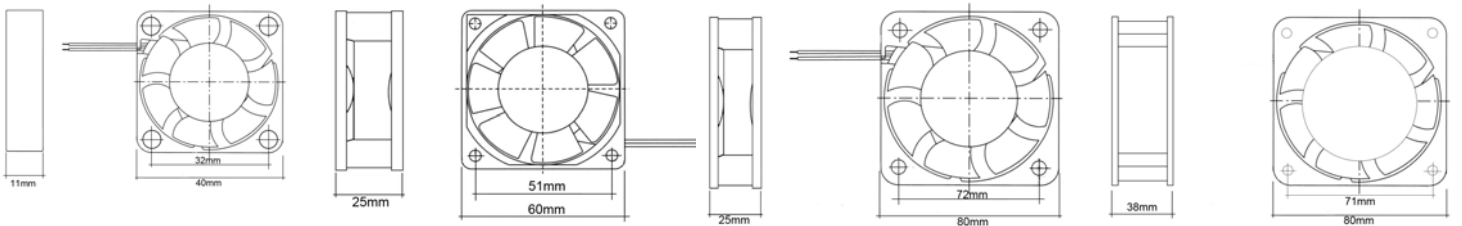

MICROVENTILADORES

MODELO	REFERENCIA	MANCAL	CARCAÇA	TENSÃO	CORRENTE	RPM	Db-a	Grade metálica
TFS401012M	40X40	Bucha	Nylon	12Vcc	0,08 A	6000	24	Indisponível
OD04010SE24M	40X40	Bucha	Nylon	24Vcc	0,05 A	6000	24	Indisponível
TFS602512M	60X60	Bucha	Nylon	12Vcc	0,14 A	4500	29	Indisponível
TFS602524H	60X60	Bucha	Nylon	24Vcc	0,14 A	4500	29	Indisponível
OD08025SE12M	80X80	Bucha	Nylon	12Vcc	0,15 A	3000	31	Disponível
OD08025SE24H	80X80	Bucha	Nylon	24Vcc	0,12 A	3000	31	Disponível
FZY8038MBL	80X80	Rolamento	Alumínio	115 / 230 V	0,16 / 0,08A	2300	37	Disponível
FZY12038HSL	120X120	Rolamento	Alumínio	115 / 230 V	0,20 / 0,10A	2800	43	Disponível
FZY15051HBL	150X150	Rolamento	Alumínio	230 V	0,25	2800	53	Disponível
FZY15052HBL	150X150	Rolamento	Alumínio	230 V	0,25	2800	53	Disponível
FZY18060MBL	180X180	Rolamento	Alumínio	230 V	0,45	2800	53	Disponível
TA20060HBL-2	200X200	Rolamento	Alumínio	230 V	0,55	3200	54	Indisponível
TA22060HBL-2	220X220	Rolamento	Alumínio	230 V	0,55	3200	54	Indisponível

Tabela de medidas de vazão				
Modelo	L/m (Litros/min.)	L/h (Litros/h)	M³/min. (Metros cúbicos/min.)	M³/h (Metros cúbicos/h)
TFS401012M	155,74	9344,56	0,16	9,34
OD04010SE24M	155,74	9344,56	0,16	9,34
TFS602512M	594,65	35679,22	0,59	35,68
TFS602524H	594,65	35679,22	0,59	35,68
OD08025SE12M	792,87	47572,30	0,79	47,57
OD08025SE24H	792,87	47572,30	0,79	47,57
FZY8038MBL	792,87	47572,30	0,79	47,57
FZY12038HSL	2605,15	156308,99	2,61	156,31
FZY15051HBL	5380,20	322812,05	5,38	322,81
FZY15052HBL	5380,20	322812,05	5,38	322,81
FZY18060MBL	7220,80	433247,75	7,22	433,25
TA20060HBL-2	7336,80	440208,00	8,51	510,60
TA22060HBL-2	7384,78	443086,80	8,65	519,00

Dimensões

TFS401012M/ OD04010SE24M

TFS602512M/TFS602524H

OD08025SE12M/ OD08025SE24H

FZY8038MBL

FZY12038HSL

FZY15052HBL

FZY15051HBL

Grade metálica:
- 150x150x51
- 180x180x61