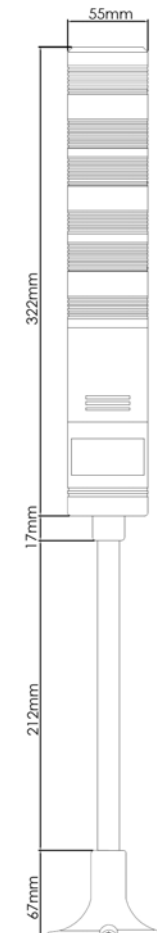

SINALEIROS GIRATÓRIOS

Modelo	LTD-1101	LTE-1103	LTE-1121	LTE-1122	LTE-1161
Cores disponíveis	ou	ou	ou	ou	ou
Tensões disponíveis	12Vcc/24Vcc	24Vcc/110Vca/220Vca	24Vcc/110Vca/220Vca	24Vcc/110Vca/220Vca	24Vcc/110Vca/220Vca
Fixação	Base imantada	Fixação direta (parafuso)	Fixação direta (parafuso)	Fixação direta (parafuso)	Fixação direta (parafuso)

SINALIZADORES TORRE LTA

	LTA-207-1W	LTA207-2W	LTA-207-3W	LTA-207-1WJ	LTA-207-2WJ	LTA-207-3WJ	LTA-507-1W	LTA-507-2W	LTA-507-3W
Cores disponíveis									
Alarme sonoro	---	---	---				---	---	---
Tensões disponíveis	12Vcc/24Vcc/110Vca/220Vca			220Vca					
Tipo de lâmpada	Incandescente (Base BA15s)						LED		
Luz intermitente	OK	OK	OK	OK	OK	OK	OK	OK	OK

LTA-207 ou LTA-507-1W

LTA-207 ou LTA-507-2W

LTA-207 ou LTA-507-3W

LTA-207-1WJ

LTA-207-2WJ

LTA-207-3WJ