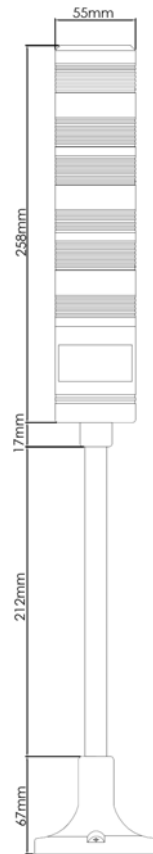

SINALEIROS GIRATÓRIOS

Modelo	LTD-1101	LTE-1103	LTE-1121	LTE-1122	LTE-1161
Cores disponíveis	ou	ou	ou	ou	ou
Tensões disponíveis	12Vcc/24Vcc	24Vcc/110Vca/220Vca	24Vcc/110Vca/220Vca	24Vcc/110Vca/220Vca	24Vcc/110Vca/220Vca
Fixação	Base imantada	Fixação direta (parafuso)	Fixação direta (parafuso)	Fixação direta (parafuso)	Fixação direta (parafuso)

SINALIZADORES TORRE LTA

	LTA-207-1W	LTA207-2W	LTA-207-3W	LTA-207-1WJ	LTA-207-2WJ	LTA-207-3WJ	LTA-507-1W	LTA-507-2W	LTA-507-3W
Cores disponíveis									
Alarme sonoro	---	---	---				---	---	---
Tensões disponíveis	12Vcc/24Vcc/110Vca/220Vca			220Vca					
Tipo de lâmpada	Incandescente (Base BA15s)						LED		
Luz intermitente	OK	OK	OK	OK	OK	OK	OK	OK	OK

LTA-207 ou LTA-507-1W

LTA-207 ou LTA-507-2W

LTA-207 ou LTA-507-3W

LTA-207-1WJ

LTA-207-2WJ

LTA-207-3WJ