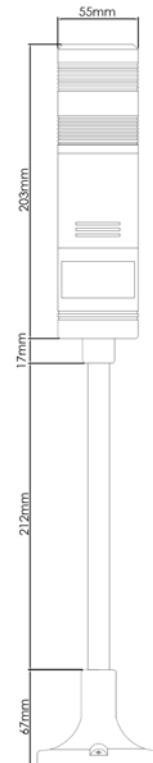

SINALEIROS GIRATÓRIOS

Modelo	LTD-1101	LTE-1103	LTE-1121	LTE-1122	LTE-1161
Cores disponíveis	ou	ou	ou	ou	ou
Tensões disponíveis	12Vcc/24Vcc	24Vcc/110Vca/220Vca	24Vcc/110Vca/220Vca	24Vcc/110Vca/220Vca	24Vcc/110Vca/220Vca
Fixação	Base imantada	Fixação direta (parafuso)	Fixação direta (parafuso)	Fixação direta (parafuso)	Fixação direta (parafuso)

SINALIZADORES TORRE LTA

	LTA-207-1W	LTA207-2W	LTA-207-3W	LTA-207-1WJ	LTA-207-2WJ	LTA-207-3WJ	LTA-507-1W	LTA-507-2W	LTA-507-3W
Cores disponíveis									
Alarme sonoro	---	---	---				---	---	---
Tensões disponíveis	12Vcc/24Vcc/110Vca/220Vca			220Vca					
Tipo de lâmpada	Incandescente (Base BA15s)						LED		
Luz intermitente	OK	OK	OK	OK	OK	OK	OK	OK	OK

LTA-207 ou LTA-507-1W

LTA-207 ou LTA-507-2W

LTA-207 ou LTA-507-3W

LTA-207-1WJ

LTA-207-2WJ

LTA-207-3WJ