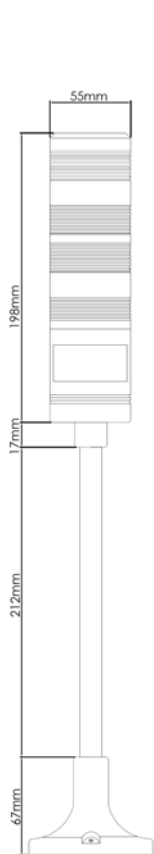

SINALEIROS GIRATÓRIOS

Modelo	LTD-1101	LTE-1103	LTE-1121	LTE-1122	LTE-1161
Cores disponíveis	ou	ou	ou	ou	ou
Tensões disponíveis	12Vcc/24Vcc	24Vcc/110Vca/220Vca	24Vcc/110Vca/220Vca	24Vcc/110Vca/220Vca	24Vcc/110Vca/220Vca
Fixação	Base imantada	Fixação direta (parafuso)	Fixação direta (parafuso)	Fixação direta (parafuso)	Fixação direta (parafuso)

SINALIZADORES TORRE LTA

	LTA-207-1W	LTA207-2W	LTA-207-3W	LTA-207-1WJ	LTA-207-2WJ	LTA-207-3WJ	LTA-507-1W	LTA-507-2W	LTA-507-3W
Cores disponíveis									
Alarme sonoro	---	---	---				---	---	---
Tensões disponíveis	12Vcc/24Vcc/110Vca/220Vca			220Vca					
Tipo de lâmpada	Incandescente (Base BA15s)						LED		
Luz intermitente	OK	OK	OK	OK	OK	OK	OK	OK	OK

LTA-207 ou LTA-507-1W

LTA-207 ou LTA-507-2W

LTA-207 ou LTA-507-3W

LTA-207-1WJ

LTA-207-2WJ

LTA-207-3WJ