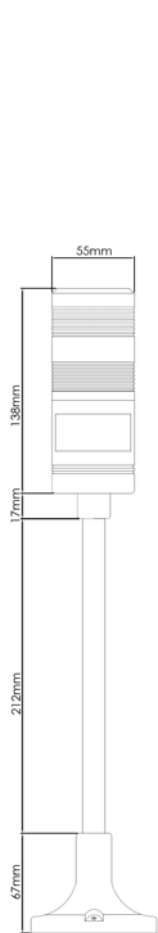

SINALEIROS GIRATÓRIOS

Modelo	LTD-1101	LTE-1103	LTE-1121	LTE-1122	LTE-1161
Cores disponíveis	ou	ou	ou	ou	ou
Tensões disponíveis	12Vcc/24Vcc	24Vcc/110Vca/220Vca	24Vcc/110Vca/220Vca	24Vcc/110Vca/220Vca	24Vcc/110Vca/220Vca
Fixação	Base imantada	Fixação direta (parafuso)	Fixação direta (parafuso)	Fixação direta (parafuso)	Fixação direta (parafuso)

SINALIZADORES TORRE LTA

	LTA-207-1W	LTA207-2W	LTA-207-3W	LTA-207-1WJ	LTA-207-2WJ	LTA-207-3WJ	LTA-507-1W	LTA-507-2W	LTA-507-3W
Cores disponíveis									
Alarme sonoro	---	---	---				---	---	---
Tensões disponíveis	12Vcc/24Vcc/110Vca/220Vca			220Vca					
Tipo de lâmpada	Incandescente (Base BA15s)						LED		
Luz intermitente	OK	OK	OK	OK	OK	OK	OK	OK	OK

LTA-207 ou LTA-507-1W

LTA-207 ou LTA-507-2W

LTA-207 ou LTA-507-3W

LTA-207-1WJ

LTA-207-2WJ

LTA-207-3WJ