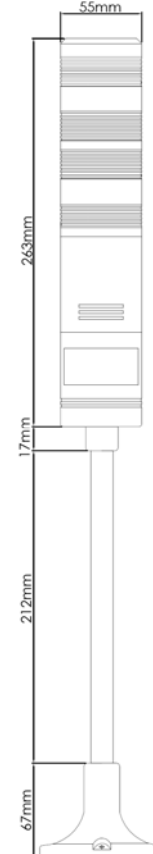

SINALEIROS GIRATÓRIOS

Modelo	LTD-1101	LTE-1103	LTE-1121	LTE-1122	LTE-1161
Cores disponíveis	ou	ou	ou	ou	ou
Tensões disponíveis	12Vcc/24Vcc	24Vcc/110Vca/220Vca	24Vcc/110Vca/220Vca	24Vcc/110Vca/220Vca	24Vcc/110Vca/220Vca
Fixação	Base imantada	Fixação direta (parafuso)	Fixação direta (parafuso)	Fixação direta (parafuso)	Fixação direta (parafuso)

SINALIZADORES TORRE LTA

	LTA-207-1W	LTA207-2W	LTA-207-3W	LTA-207-1WJ	LTA-207-2WJ	LTA-207-3WJ	LTA-507-1W	LTA-507-2W	LTA-507-3W
Cores disponíveis									
Alarme sonoro	---	---	---				---	---	---
Tensões disponíveis	12Vcc/24Vcc/110Vca/220Vca			220Vca					
Tipo de lâmpada	Incandescente (Base BA15s)						LED		
Luz intermitente	OK	OK	OK	OK	OK	OK	OK	OK	OK

LTA-207 ou LTA-507-1W

LTA-207 ou LTA-507-2W

LTA-207 ou LTA-507-3W

LTA-207-1WJ

LTA-207-2WJ

LTA-207-3WJ