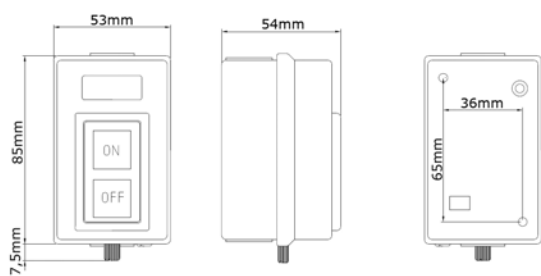

Botoeira mural	Modelo TBP-2	Modelo TBP-3
<ul style="list-style-type: none"> <li>-Trifásica</li> <li>-Tensão máxima 600V</li> <li>-Grau de proteção IP65</li> <li>-Caixa plástica</li> <li>-Corrente térmica 3 A</li> </ul>		
Função	Liga - desliga	Frente-reverso-desliga
Dimensões (AxLxP)	90x50x39	116x50x39

Botoeira p/ partida	Modelo BS 215B	Modelo BS 230B
<ul style="list-style-type: none"> <li>-Dispensa o uso de contator</li> <li>-Trifásica</li> <li>-Tensão de isolamento 500V</li> <li>-Grau de proteção IP20</li> <li>-Caixa metálica</li> </ul>		
Função	Liga-desliga	Liga-desliga
Corrente Térmica (A) AC1/AC3	15/8	30/17
Potência KW	2,2	7,5
Dimensões (AxLxP)	84x47x49	98x57x53

Botoeiras Murais Vazias	BMX101	BMX102	BMX103	BMX104
<ul style="list-style-type: none"> <li>-Caixa em poliamida</li> <li>-Furos 22,5mm</li> <li>-Disponível na cor cinza</li> </ul>				
Dimensões (AxLxP)	67x67x65	102x67x65	132x67x65	157x67x65

Botoeiras Murais com botões	BBMX 1 botão	BBMX 2 botões	BBMX 3 botões
<ul style="list-style-type: none"> <li>-Caixa em poliamida</li> <li>-Furos 22,5mm</li> <li>-Disponível na cor cinza</li> <li>- Botões compatíveis (Linha LAY5-E**)</li> </ul>			
Dimensões (AxLxP)	67x67x65	102x67x65	132x67x65