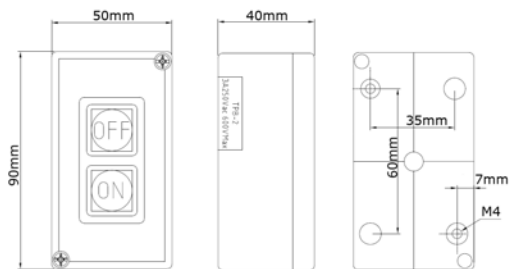

Botoeira mural	Modelo TBP-2	Modelo TBP-3
<ul style="list-style-type: none"> <li>-Trifásica</li> <li>-Tensão máxima 600V</li> <li>-Grau de proteção IP65</li> <li>-Caixa plástica</li> <li>-Corrente térmica 3 A</li> </ul>		
Função	Liga - desliga	Frente-reverso-desliga
Dimensões (AxLxP)	90x50x39	116x50x39

Botoeira p/ partida	Modelo BS 215B	Modelo BS 230B
<ul style="list-style-type: none"> <li>-Dispensa o uso de contator</li> <li>-Trifásica</li> <li>-Tensão de isolamento 500V</li> <li>-Grau de proteção IP20</li> <li>-Caixa metálica</li> </ul>		
Função	Liga-desliga	Liga-desliga
Corrente Térmica (A) AC1/AC3	15/8	30/17
Potência KW	2,2	7,5
Dimensões (AxLxP)	84x47x49	98x57x53

Botoeiras Murais Vazias	BMX101	BMX102	BMX103	BMX104
<ul style="list-style-type: none"> <li>-Caixa em poliamida</li> <li>-Furos 22,5mm</li> <li>-Disponível na cor cinza</li> </ul>				
Dimensões (AxLxP)	67x67x65	102x67x65	132x67x65	157x67x65

Botoeiras Murais com botões	BBMX 1 botão	BBMX 2 botões	BBMX 3 botões
<ul style="list-style-type: none"> <li>-Caixa em poliamida</li> <li>-Furos 22,5mm</li> <li>-Disponível na cor cinza</li> <li>- Botões compatíveis (Linha LAY5-E**)</li> </ul>			
Dimensões (AxLxP)	67x67x65	102x67x65	132x67x65