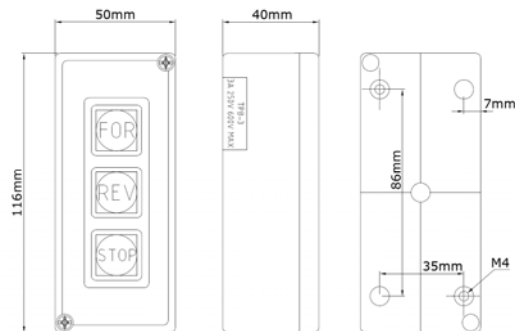

Botoeira mural	Modelo TBP-2	Modelo TBP-3
<ul style="list-style-type: none"> <li>-Trifásica</li> <li>-Tensão máxima 600V</li> <li>-Grau de proteção IP65</li> <li>-Caixa plástica</li> <li>-Corrente térmica 3 A</li> </ul>		
Função	Liga - desliga	Frente-reverso-desliga
Dimensões (AxLxP)	90x50x39	116x50x39

Botoeira p/ partida	Modelo BS 215B	Modelo BS 230B
<ul style="list-style-type: none"> <li>-Dispensa o uso de contator</li> <li>-Trifásica</li> <li>-Tensão de isolamento 500V</li> <li>-Grau de proteção IP20</li> <li>-Caixa metálica</li> </ul>		
Função	Liga-desliga	Liga-desliga
Corrente Térmica (A) AC1/AC3	15/8	30/17
Potência KW	2,2	7,5
Dimensões (AxLxP)	84x47x49	98x57x53

Botoeiras Murais Vazias	BMX101	BMX102	BMX103	BMX104
<ul style="list-style-type: none"> <li>-Caixa em poliamida</li> <li>-Furos 22,5mm</li> <li>-Disponível na cor cinza</li> </ul>				
Dimensões (AxLxP)	67x67x65	102x67x65	132x67x65	157x67x65

Botoeiras Murais com botões	BBMX 1 botão	BBMX 2 botões	BBMX 3 botões
<ul style="list-style-type: none"> <li>-Caixa em poliamida</li> <li>-Furos 22,5mm</li> <li>-Disponível na cor cinza</li> <li>- Botões compatíveis (Linha LAY5-E**)</li> </ul>			
Dimensões (AxLxP)	67x67x65	102x67x65	132x67x65