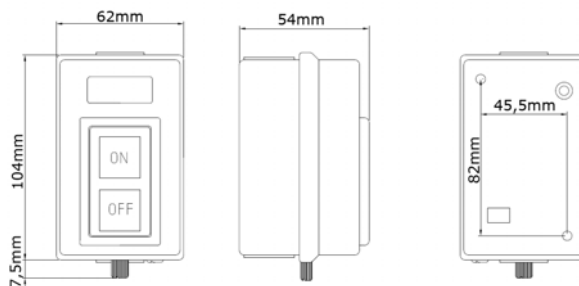

Botoeira mural	Modelo TBP-2	Modelo TBP-3
<ul style="list-style-type: none"> <li>-Trifásica</li> <li>-Tensão máxima 600V</li> <li>-Grau de proteção IP65</li> <li>-Caixa plástica</li> <li>-Corrente térmica 3 A</li> </ul>		
Função	Liga - desliga	Frente-reverso-desliga
Dimensões (AxLxP)	90x50x39	116x50x39

Botoeira p/ partida	Modelo BS 215B	Modelo BS 230B
<ul style="list-style-type: none"> <li>-Dispensa o uso de contator</li> <li>-Trifásica</li> <li>-Tensão de isolamento 500V</li> <li>-Grau de proteção IP20</li> <li>-Caixa metálica</li> </ul>		
Função	Liga-desliga	Liga-desliga
Corrente Térmica (A) AC1/AC3	15/8	30/17
Potência KW	2,2	7,5
Dimensões (AxLxP)	84x47x49	98x57x53

Botoeiras Murais Vazias	BMX101	BMX102	BMX103	BMX104
<ul style="list-style-type: none"> <li>-Caixa em poliamida</li> <li>-Furos 22,5mm</li> <li>-Disponível na cor cinza</li> </ul>				
Dimensões (AxLxP)	67x67x65	102x67x65	132x67x65	157x67x65

Botoeiras Murais com botões	BBMX 1 botão	BBMX 2 botões	BBMX 3 botões
<ul style="list-style-type: none"> <li>-Caixa em poliamida</li> <li>-Furos 22,5mm</li> <li>-Disponível na cor cinza</li> <li>- Botões compatíveis (Linha LAY5-E**)</li> </ul>			
Dimensões (AxLxP)	67x67x65	102x67x65	132x67x65