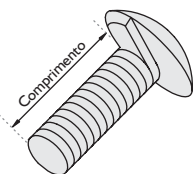

PARAFUSO - PORCA - ARRUELA

Porca Sextavada

Rosca
1/4"
5/16"
3/8"

Arruela Lisa

Diâmetro
1/4"
5/16"
3/8"

Arruela de Pressão

Diâmetro
1/4"
5/16"
3/8"

Parafuso Cabeça Lentilha Auto Travante

Rosca / Comprimento
1/4" x 5/8"
1/4" x 3/4"

Parafuso Cabeça Lentilha

Rosca / Comprimento
1/4" x 5/8"
1/4" x 3/4"

Parafuso Cabeça Sextavada

Rosca / Comprimento
3/8" x 1"
3/8" x 1 1/2"
3/8" x 2 1/2"