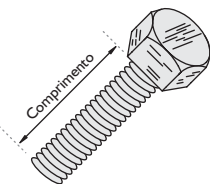

PARAFUSO - PORCA - ARRUELA

Porca Sextavada

Rosca
1/4"
5/16"
3/8"

Arruela Lisa

Diâmetro
1/4"
5/16"
3/8"

Arruela de Pressão

Diâmetro
1/4"
5/16"
3/8"

Parafuso Cabeça Lentilha Auto Travante

Rosca / Comprimento
1/4" x 5/8"
1/4" x 3/4"

Parafuso Cabeça Lentilha

Rosca / Comprimento
1/4" x 5/8"
1/4" x 3/4"

Parafuso Cabeça Sextavada

Rosca / Comprimento
3/8" x 1"
3/8" x 1 1/2"
3/8" x 2 1/2"