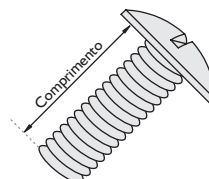

PARAFUSO - PORCA - ARRUELA

Porca Sextavada

Rosca
1/4"
5/16"
3/8"

Arruela Lisa

Diâmetro
1/4"
5/16"
3/8"

Arruela de Pressão

Diâmetro
1/4"
5/16"
3/8"

Parafuso Cabeça Lentilha Auto Travante

Rosca / Comprimento
1/4" x 5/8"
1/4" x 3/4"

Parafuso Cabeça Lentilha

Rosca / Comprimento
1/4" x 5/8"
1/4" x 3/4"

Parafuso Cabeça Sextavada

Rosca / Comprimento
3/8" x 1"
3/8" x 1 1/2"
3/8" x 2 1/2"